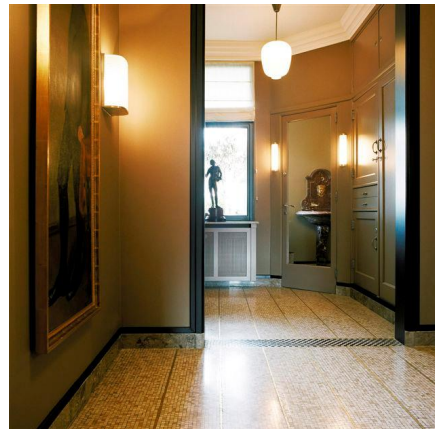

© Louis-Philippe Breydel et Alice Éditions, extrait de l'ouvrage « Modernisme & Art Déco ».

© Louis-Philippe Breydel et Alice Éditions, extrait de l'ouvrage « Modernisme & Art Déco ».