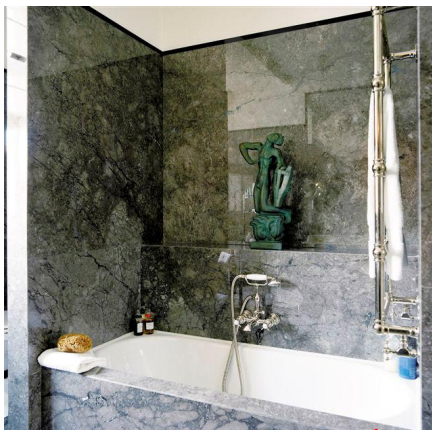

© Louis-Philippe Breydel et Alice Éditions, extrait de l'ouvrage « Modernisme & Art Déco ».

© Louis-Philippe Breydel et Alice Éditions, extrait de l'ouvrage « Modernisme & Art Déco ».